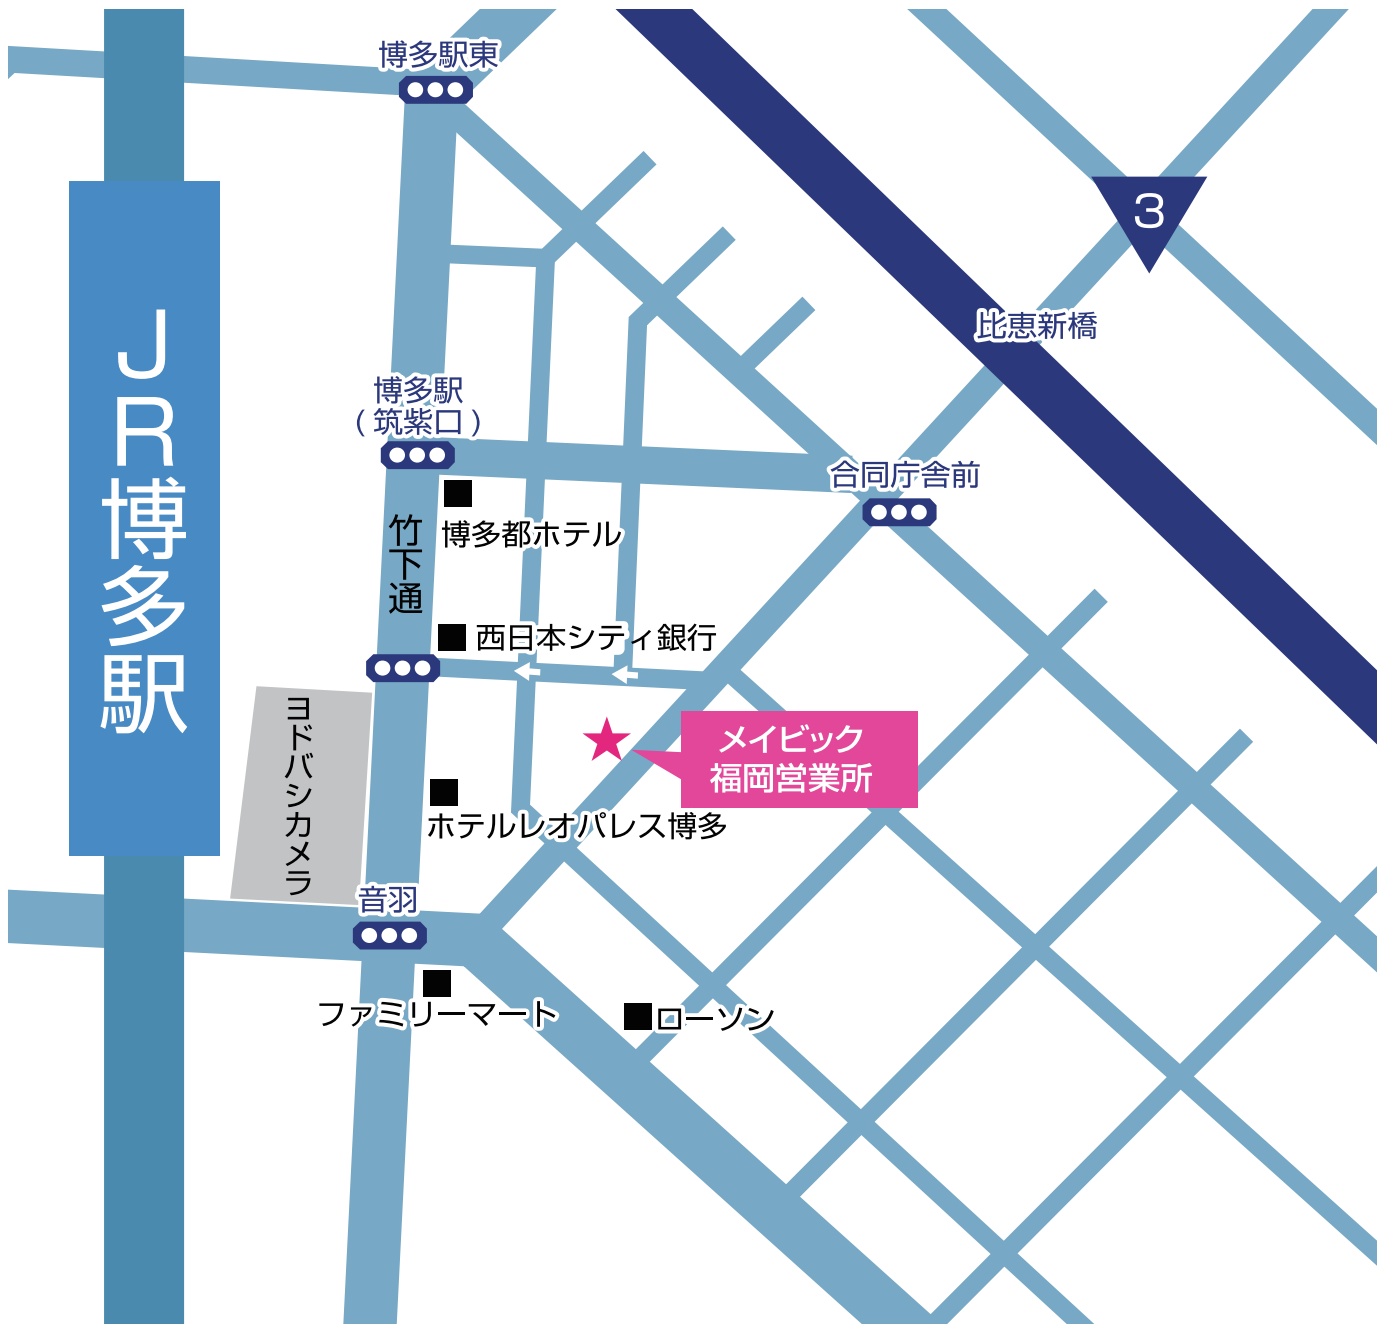

ACCESS MAP

MEIBIC.Co.,Ltd.

有限会社 メイビック 福岡営業所

〒812-0013 福岡市博多区博多駅東2丁目4番17号
第六岡部ビル 2階F号室

TEL 092-433-3658 FAX 092-433-3668
URL <http://www.meibic.jp/>