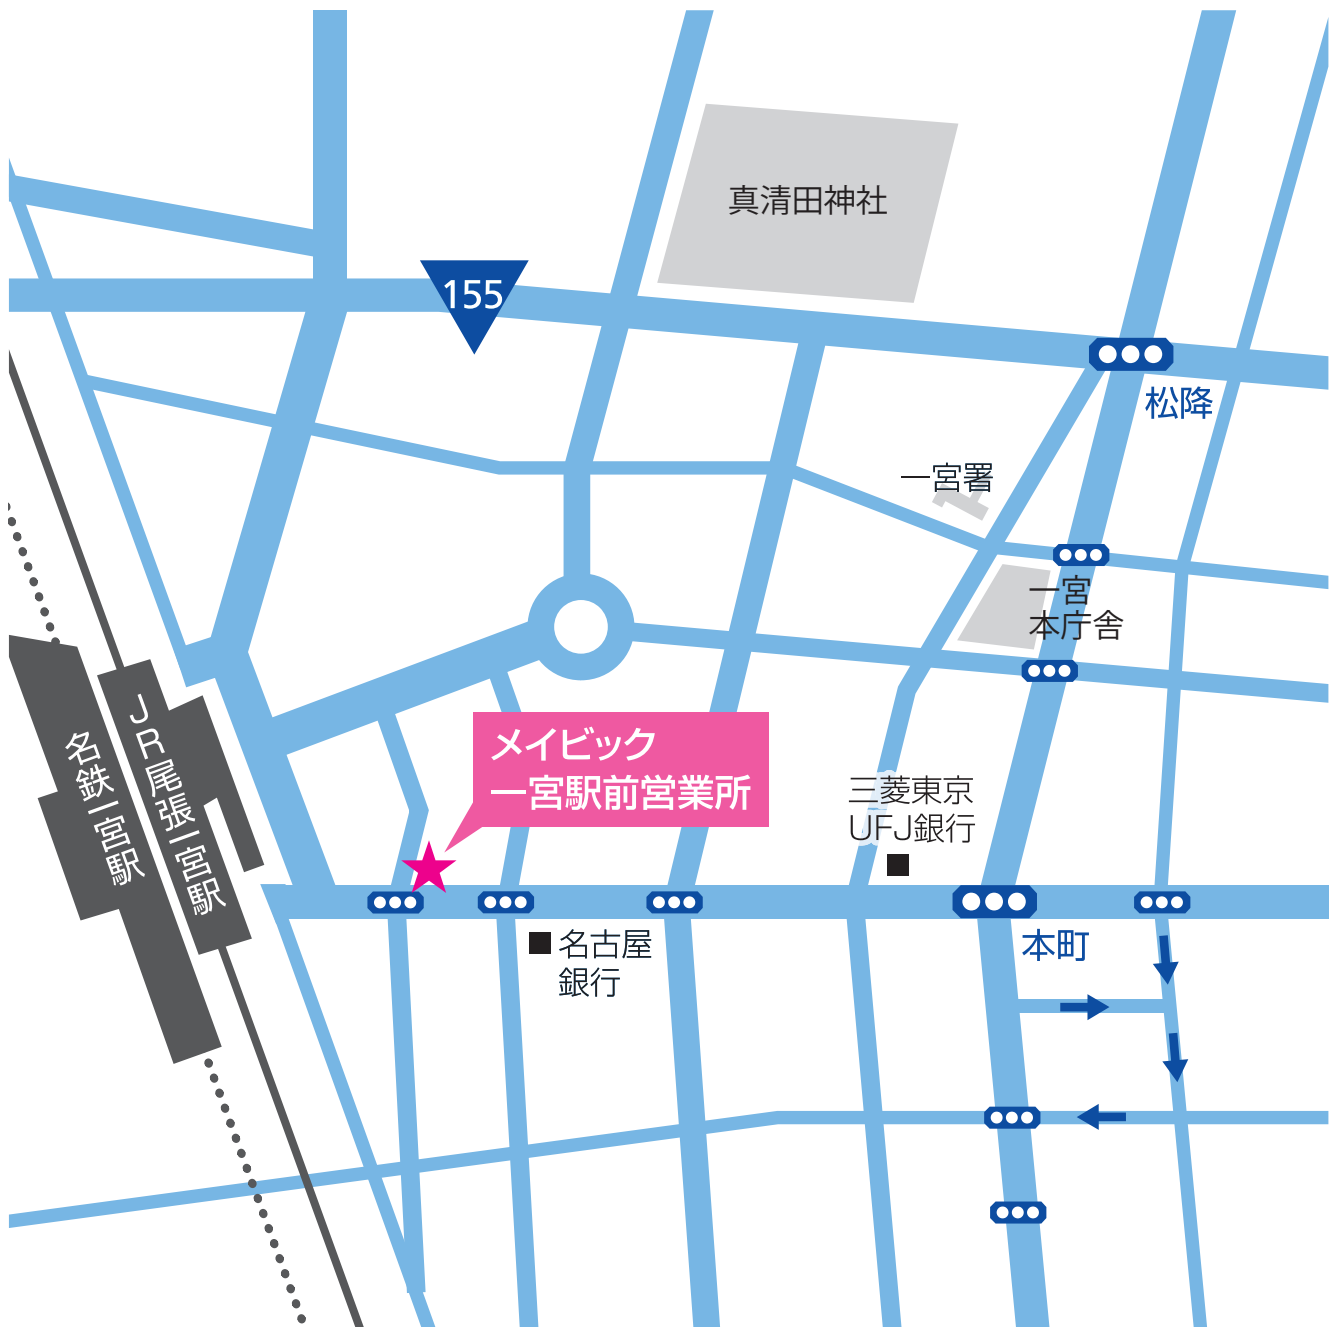

ACCESS MAP

MEIBIC Co., Ltd.

有限会社 メイビック 一宮駅前営業所

〒491-0858 愛知県一宮市栄3丁目8番17号
レヴァンテビル4F

TEL 0586-25-5155 FAX 0586-25-5156

URL <http://www.meibic.jp>